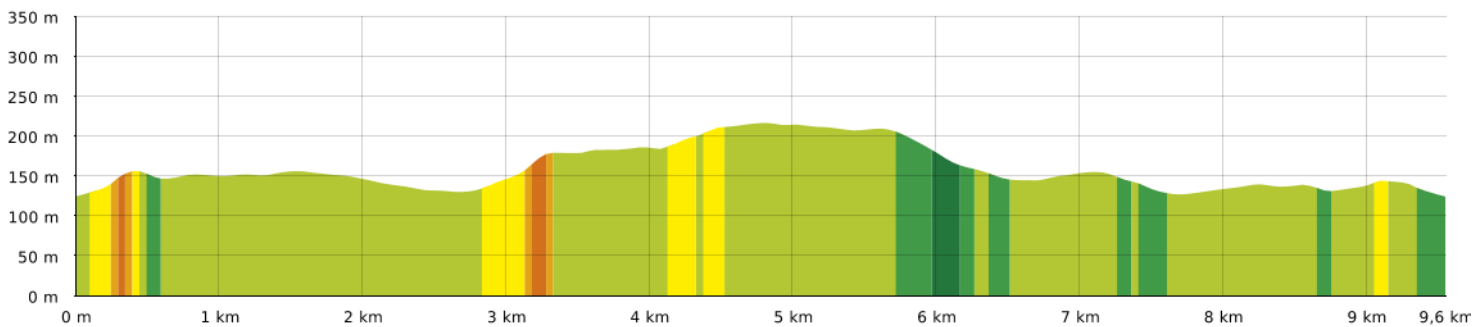

■ > 15%
 ■ 15% - 10%
 ■ 10% - 5%
 ■ à plat
 ■ 5% - 10%
 ■ 10% - 15%
 ■ 15% - 30%
 ■ > 30%

Montagny en Vexin - Bois de la molière

Marche Difficulté Facile en 2h36

9,6 km

124 m

217 m

178 m

178 m